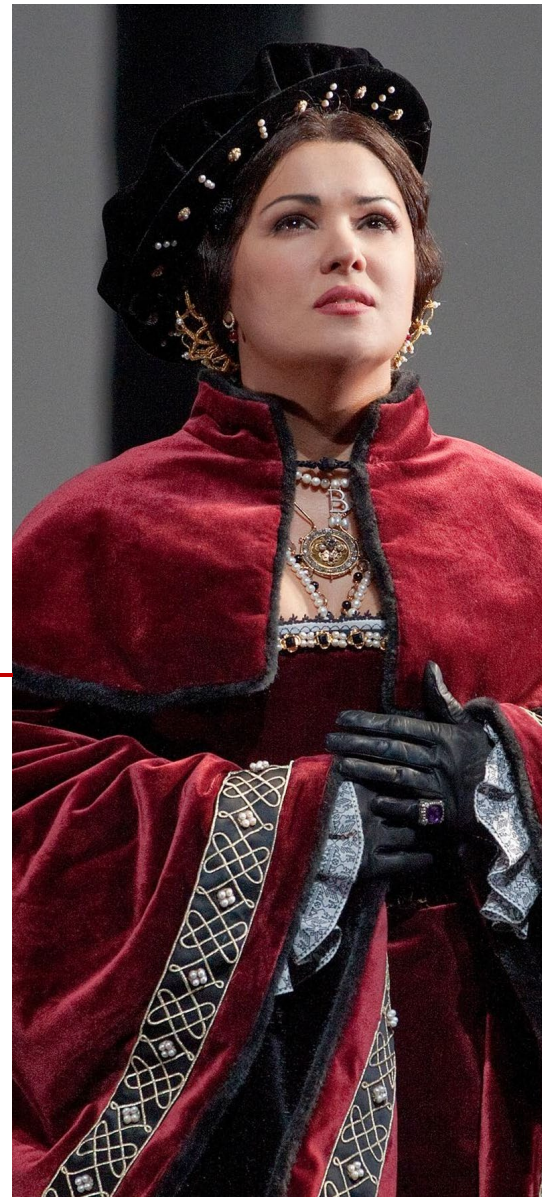

Milano.

10 - 12 & 18 - 20 dicembre 2021

A dicembre, quando la città è vestita a festa per l'avvicinarsi delle festività natalizie e le eleganti boutique nelle vie della moda fanno a gara per la vetrina più bella, l'opera inaugurale della nuova stagione lirica con un cast unico, nella nuova produzione di Davide Livermore, il geniale regista che abbiamo già applaudito a Milano nella Tosca dell'ultimo 7 dicembre prima della pandemia.

Teatro alla Scala
venerdì 10 dicembre 2021 (20.00)
domenica 19 dicembre 2021 (14.30)

Macbeth di G. Verdi

Orchestra e Coro del Teatro alla Scala
Direttore: **Riccardo Chailly** - Regia: **Davide Livermore**
Interpreti:

Anna Netrebko, Luca Salsi, Ildar Abdrazakov, Francesco Meli,
Chiara Isotton, Iván Ayón Rivas, Andrea Pellegrini